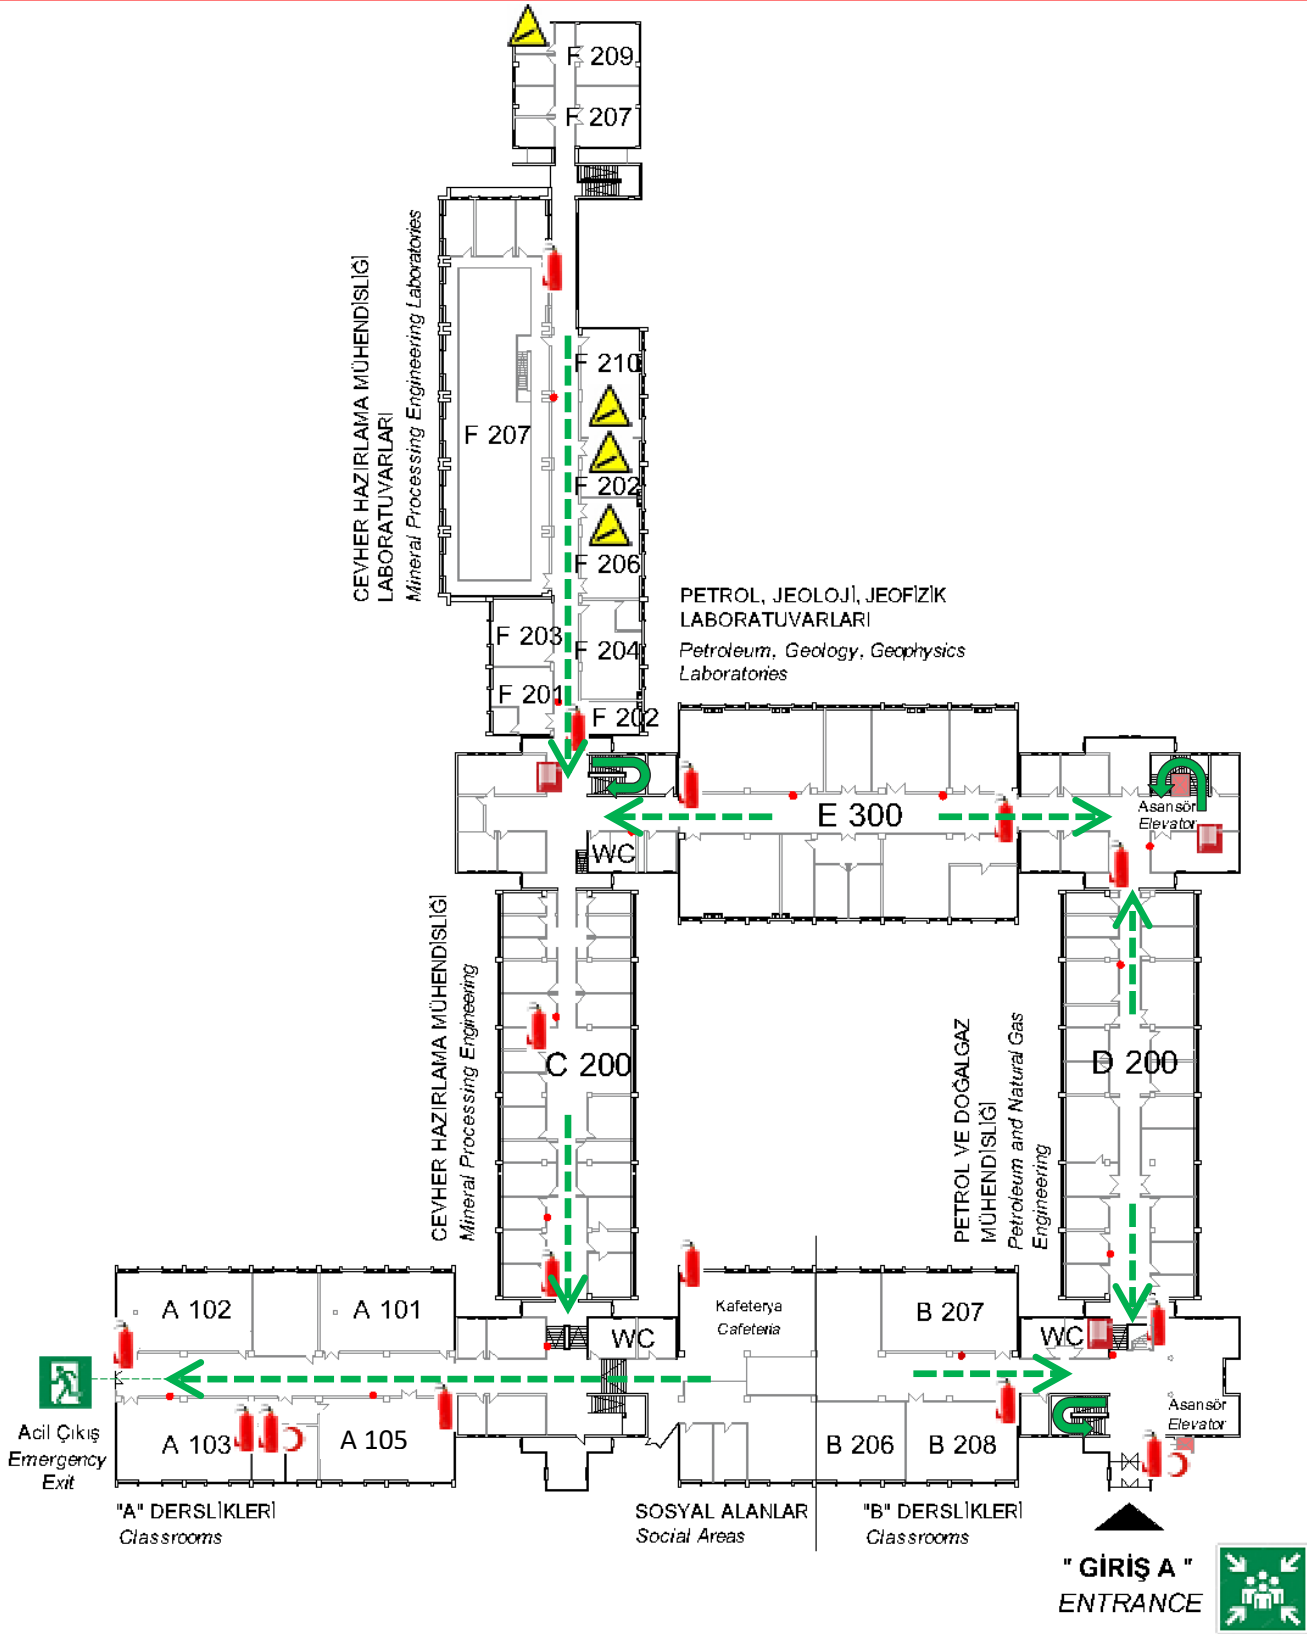

ACIL ÇAĞRI
112

MADEN FAKÜLTESİ
ACIL DURUM PLANI
Emergency Plan
Giriş Kat / Ground Floor

acil durum
toplanma alanı

acil çıkış

basınçlı
gaz tüpü

yangın
söndürme
tüpü

ilkyardım
dolabı

yangın hortumu
dolabı

alarm
düğmesi

ACİL ÇAĞRI 112

MADEN FAKÜLTESİ

ACİL DURUM PLANI Emergency Plan

Alt Kat 2 / Ground Floor 2

acil durum
toplanma alanı

acil çıkış

basıncılı
gaz tüpü

yangın
söndürme
tüpü

ilkyardım
dolabı

yangın hortumu
dolabı

alarm
düğmesi

ACIL ÇAĞRI
112

MADEN FAKÜLTESİ

ACIL DURUM PLANI
Emergency Plan

Alt Kat 1 / Ground Floor 1