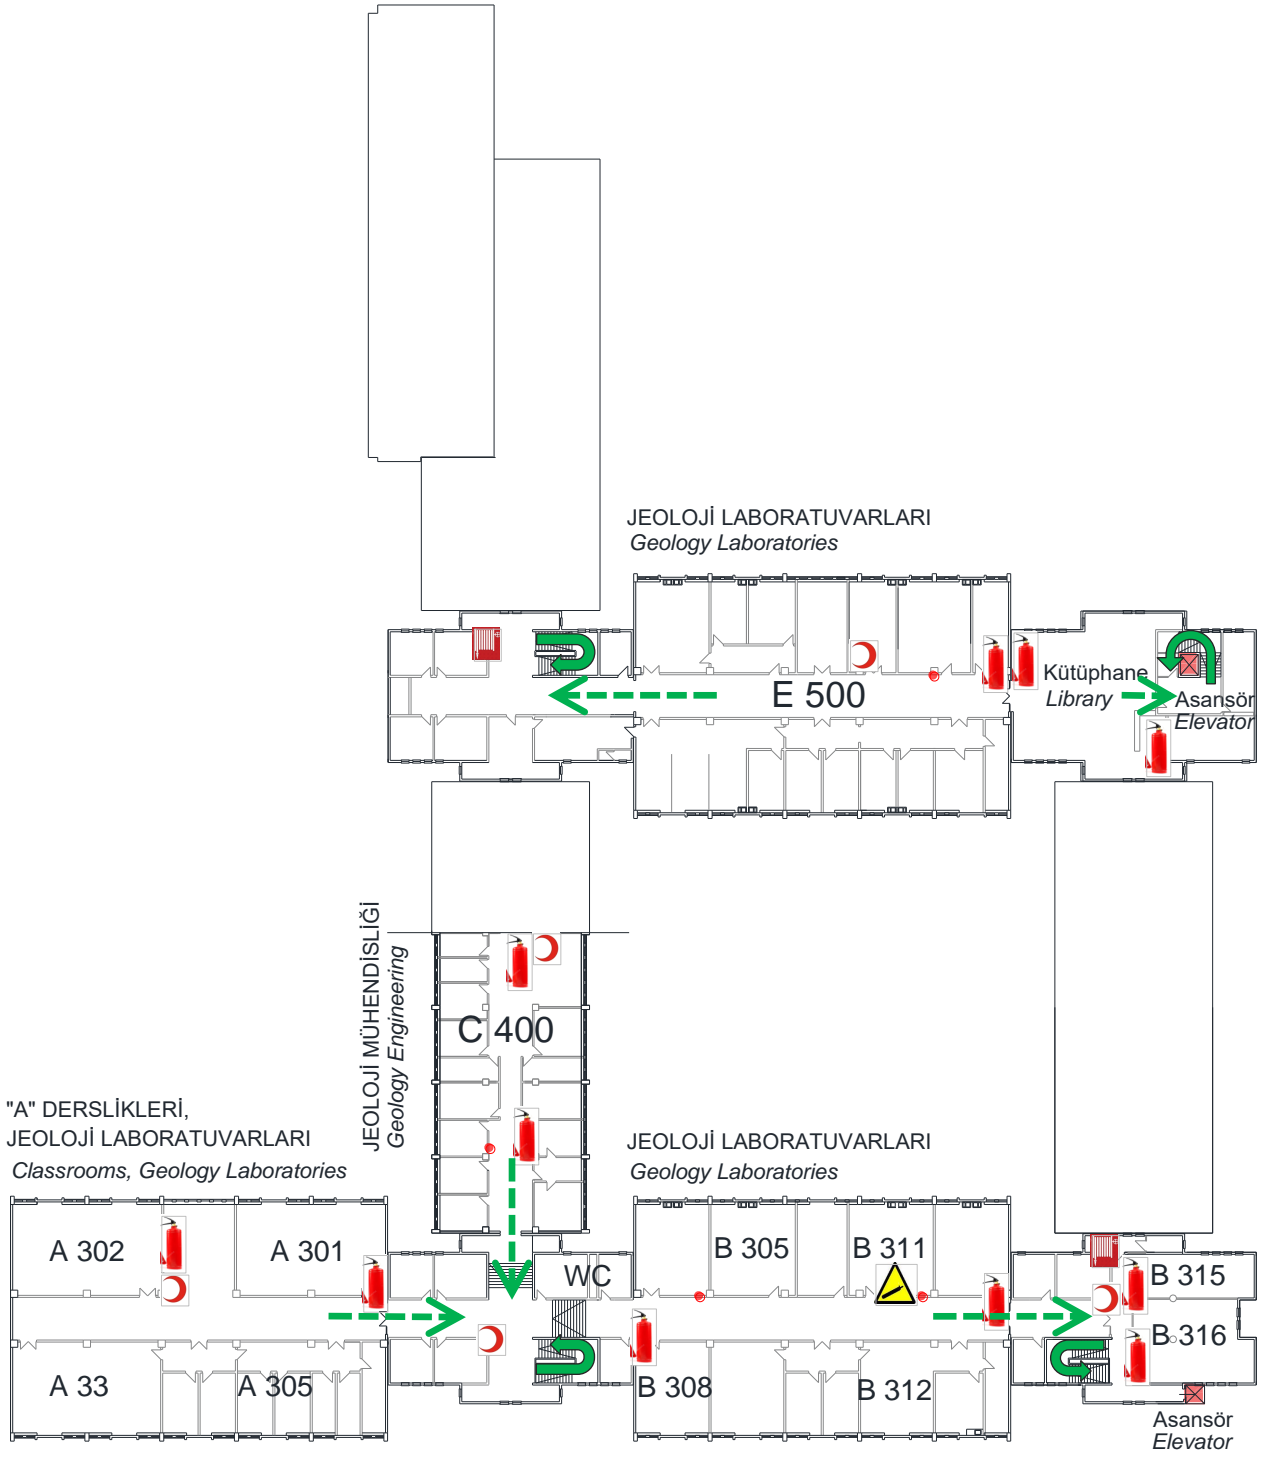

ACIL ÇAĞRI
112

MADEN FAKÜLTESİ
ACIL DURUM PLANI
Emergency Plan
Giriş Kat / Ground Floor

acil durum
toplanma alanı

acil çıkış

basınçlı
gaz tüpü

yangın
söndürme
tüpü

ilkyardım
dolabı

yangın hortumu
dolabı

alarm
düğmesi

ACİL ÇAĞRI 112

MADEN FAKÜLTESİ

ACİL DURUM PLANI Emergency Plan

Alt Kat 2 / Ground Floor 2

acil durum
toplanma alanı

acil çıkış

basıncılı
gaz tüpü

yangın
söndürme
tüpü

ilkyardım
dolabı

yangın hortumu
dolabı

alarm
düğmesi

ACIL ÇAĞRI
112

MADEN FAKÜLTESİ

ACIL DURUM PLANI
Emergency Plan

Alt Kat 1 / Ground Floor 1