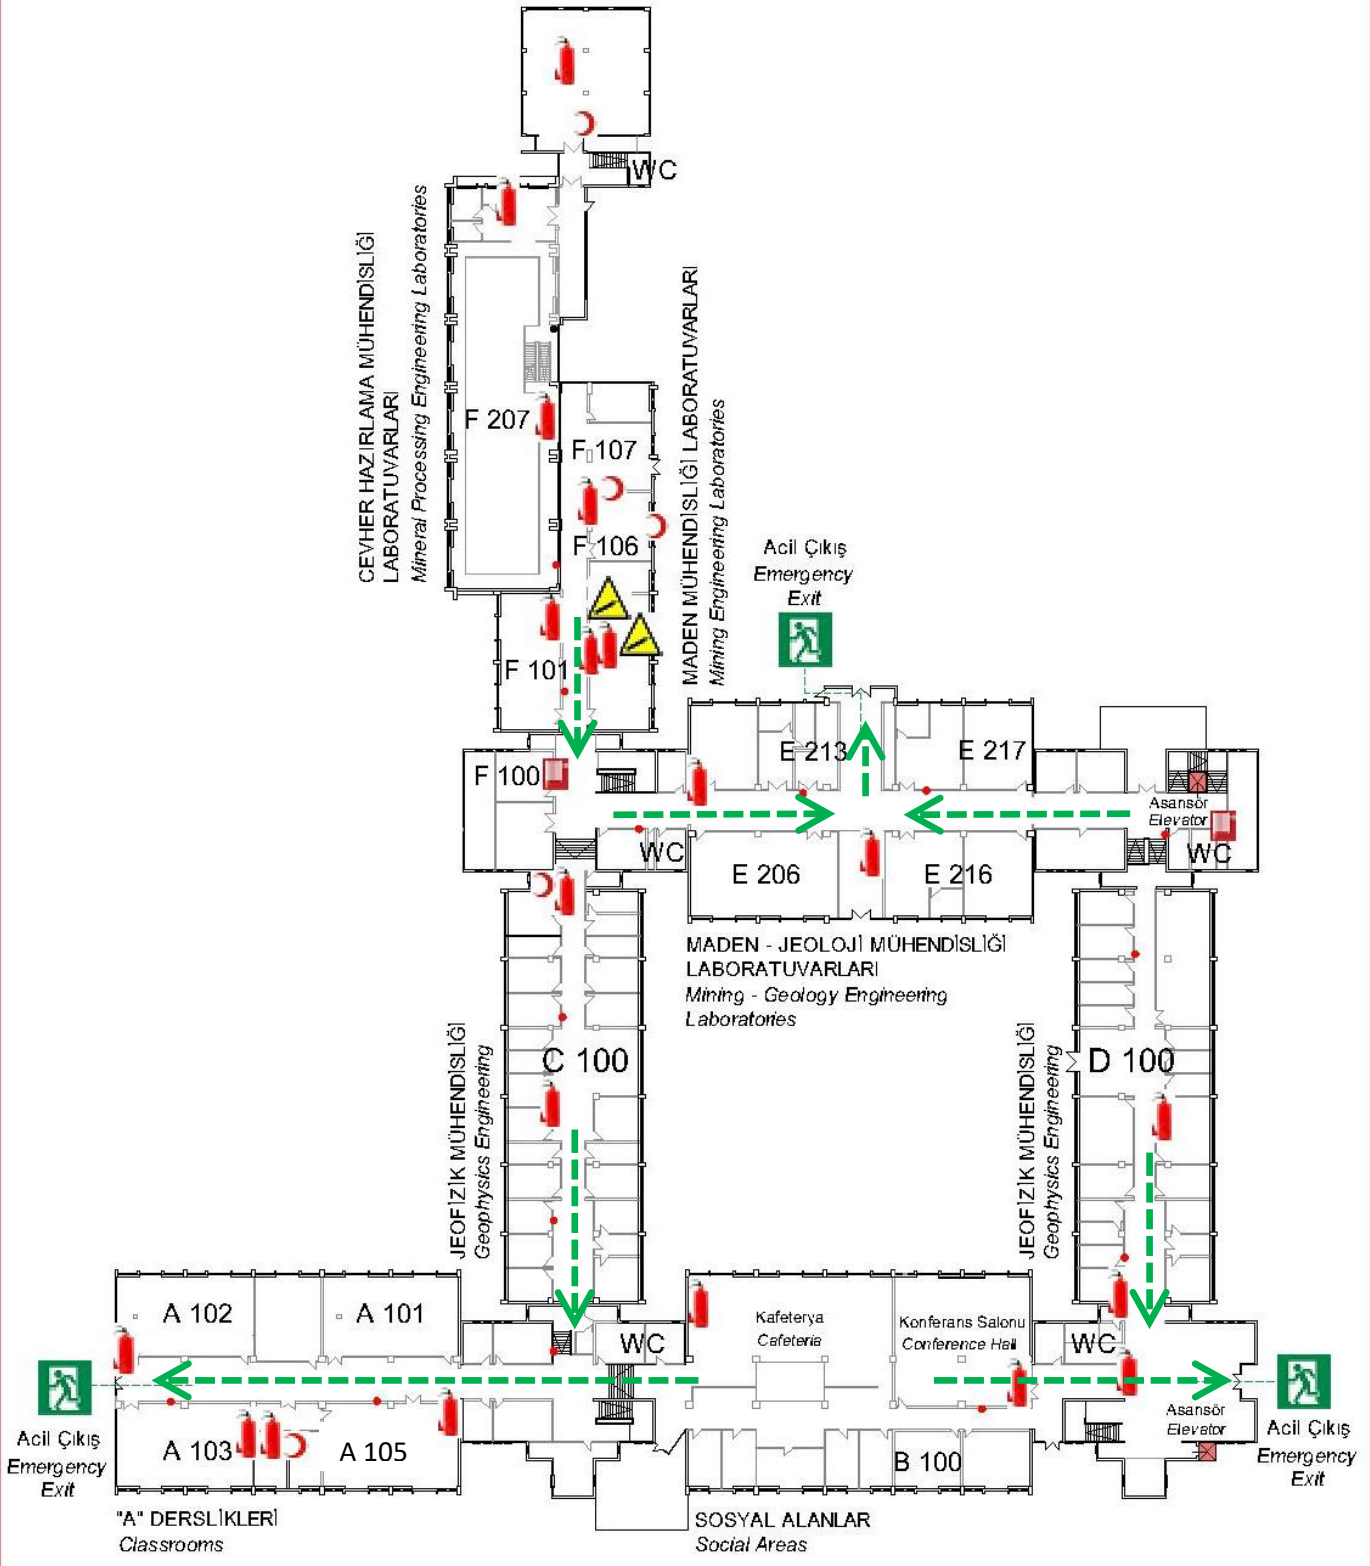

ACIL ÇAĞRI
112

MADEN FAKÜLTESİ
ACIL DURUM PLANI
Emergency Plan
Giriş Kat / Ground Floor

acil durum
toplanma alanı

acil çıkış

basınçlı
gaz tüpü

yangın
söndürme
tüpü

ilkyardım
dolabı

yangın hortumu
dolabı

alarm
düğmesi

ACİL ÇAĞRI 112

MADEN FAKÜLTESİ

ACİL DURUM PLANI Emergency Plan

Alt Kat 2 / Ground Floor 2

acil durum
toplanma alanı

acil çıkış

basıncılı
gaz tüpü

yangın
söndürme
tüpü

ilkyardım
dolabı

yangın hortumu
dolabı

alarm
düğmesi

ACIL ÇAĞRI
112

MADEN FAKÜLTESİ

ACIL DURUM PLANI
Emergency Plan

Alt Kat 1 / Ground Floor 1