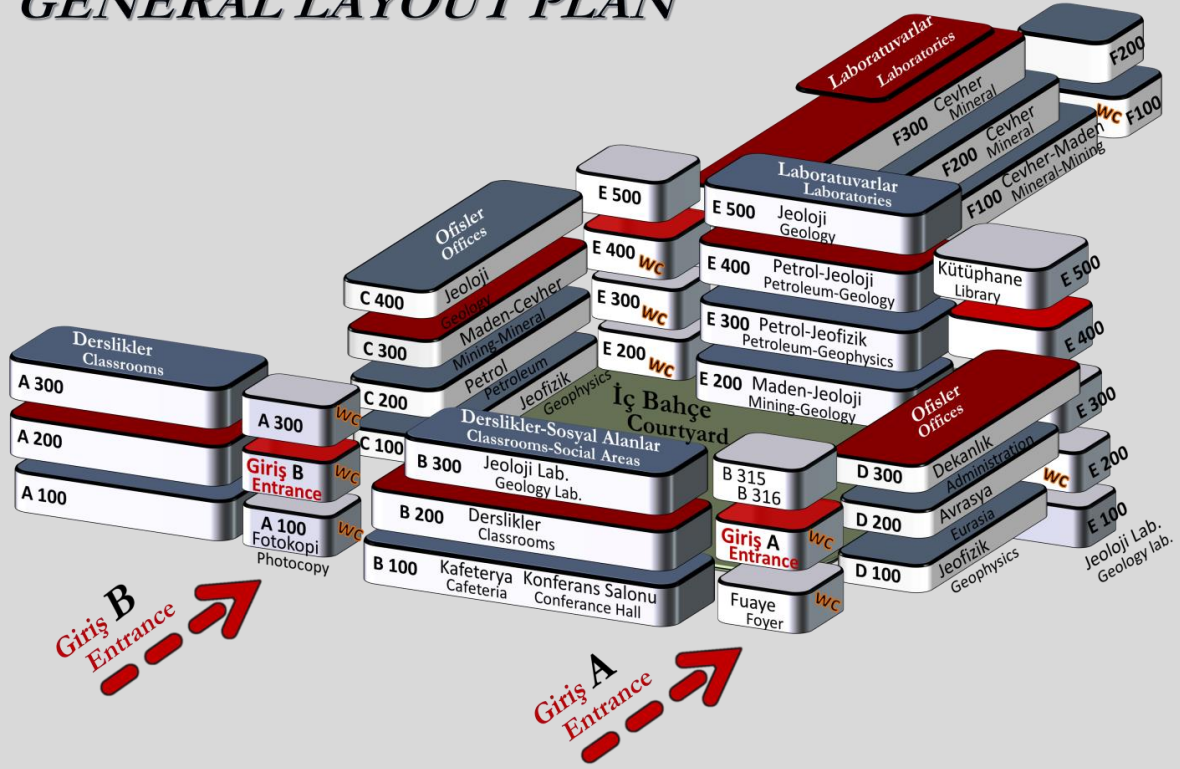

# MADEN FAKÜLTESİ

## GENEL YERLEŞİM PLANI

### GENERAL LAYOUT PLAN

Hazırlayan: Dr. Mimar Esin İNAL