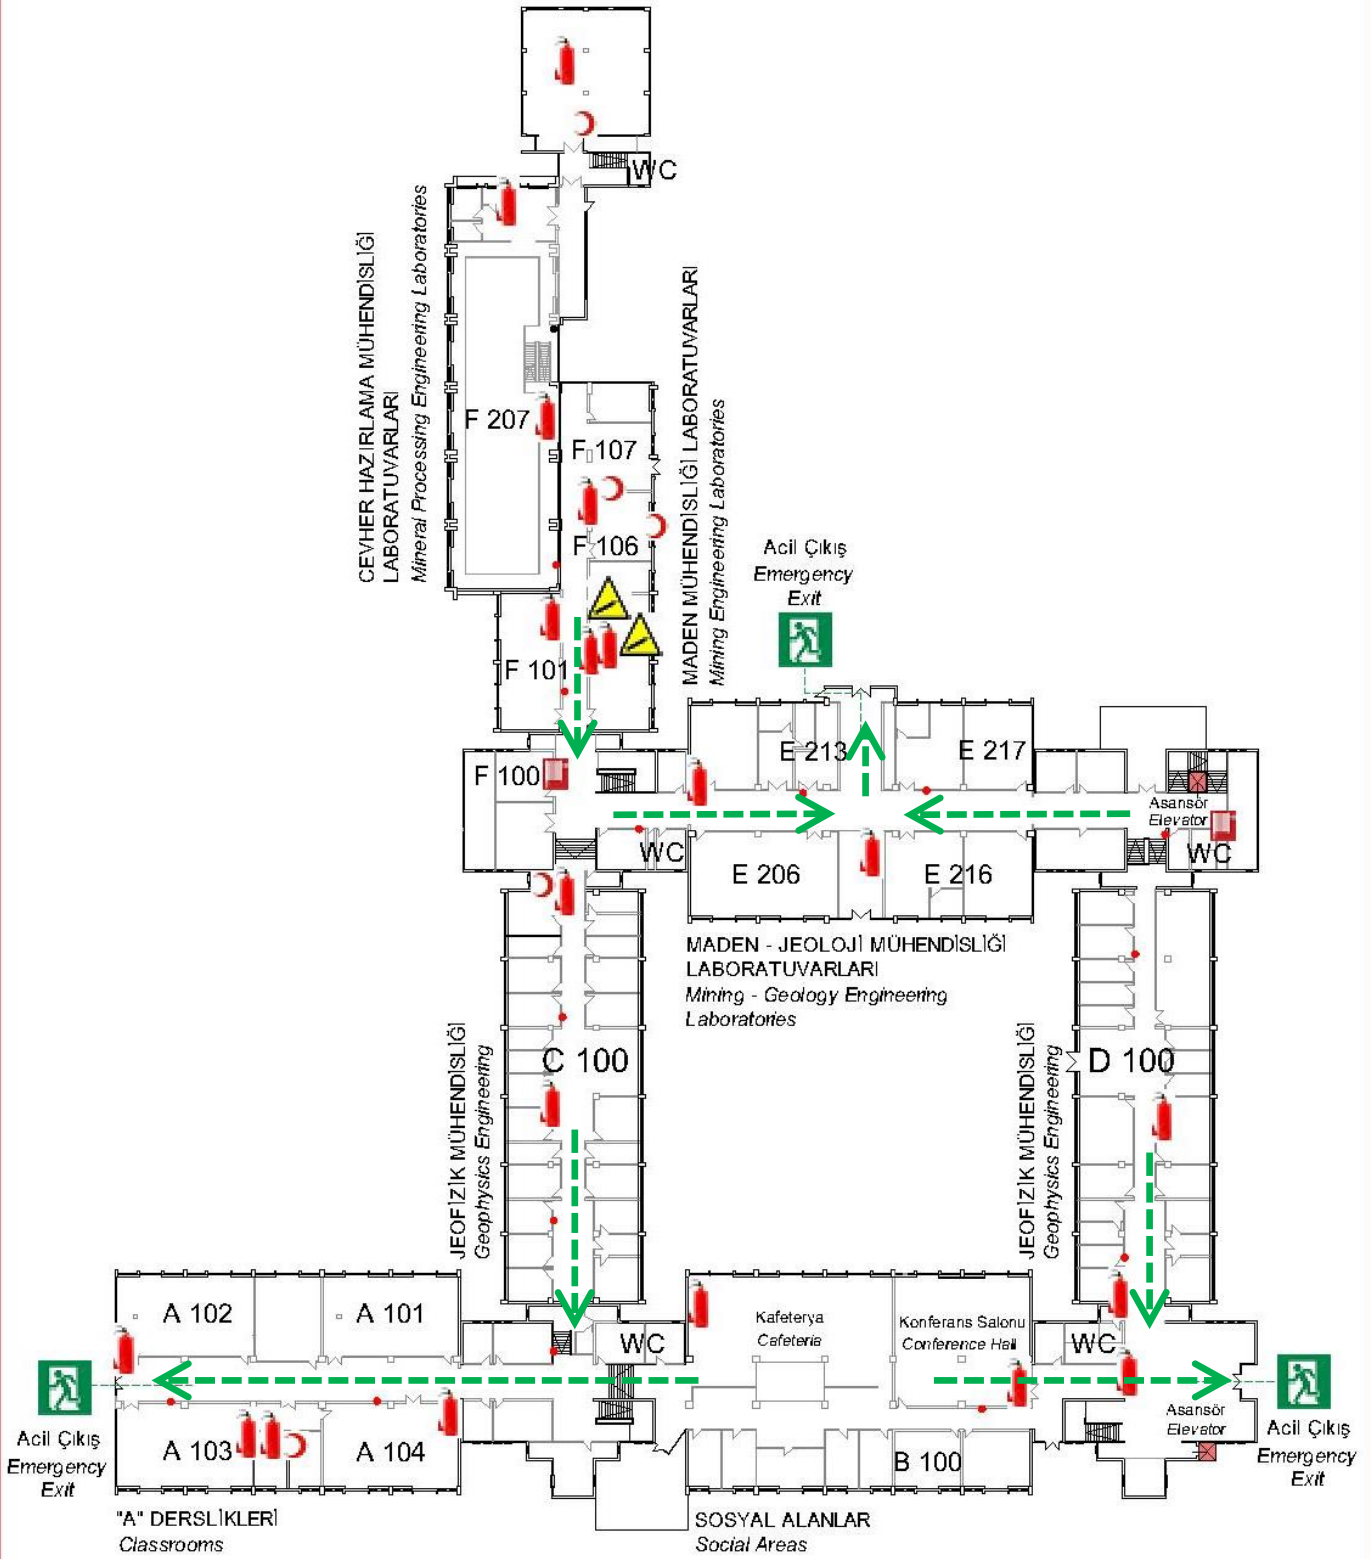

ACIL DURUM NUMARALARI

112 Acil Yardım	110 İtfaiye	155 Polis
114 Zehir Danışma Hattı	177 Orman Yangını	156 Jandarma

MADEN FAKÜLTESİ

ACIL DURUM PLANI Emergency Plan

Giriş Kat / Ground Floor

acil durum toplanma alanı

acil çıkış

basınçlı gaz tüpü

yangın söndürme tüpü

ilkyardım dolabı

yangın hortumu dolabı

alarm düğmesi

ACIL DURUM NUMARALARI

112