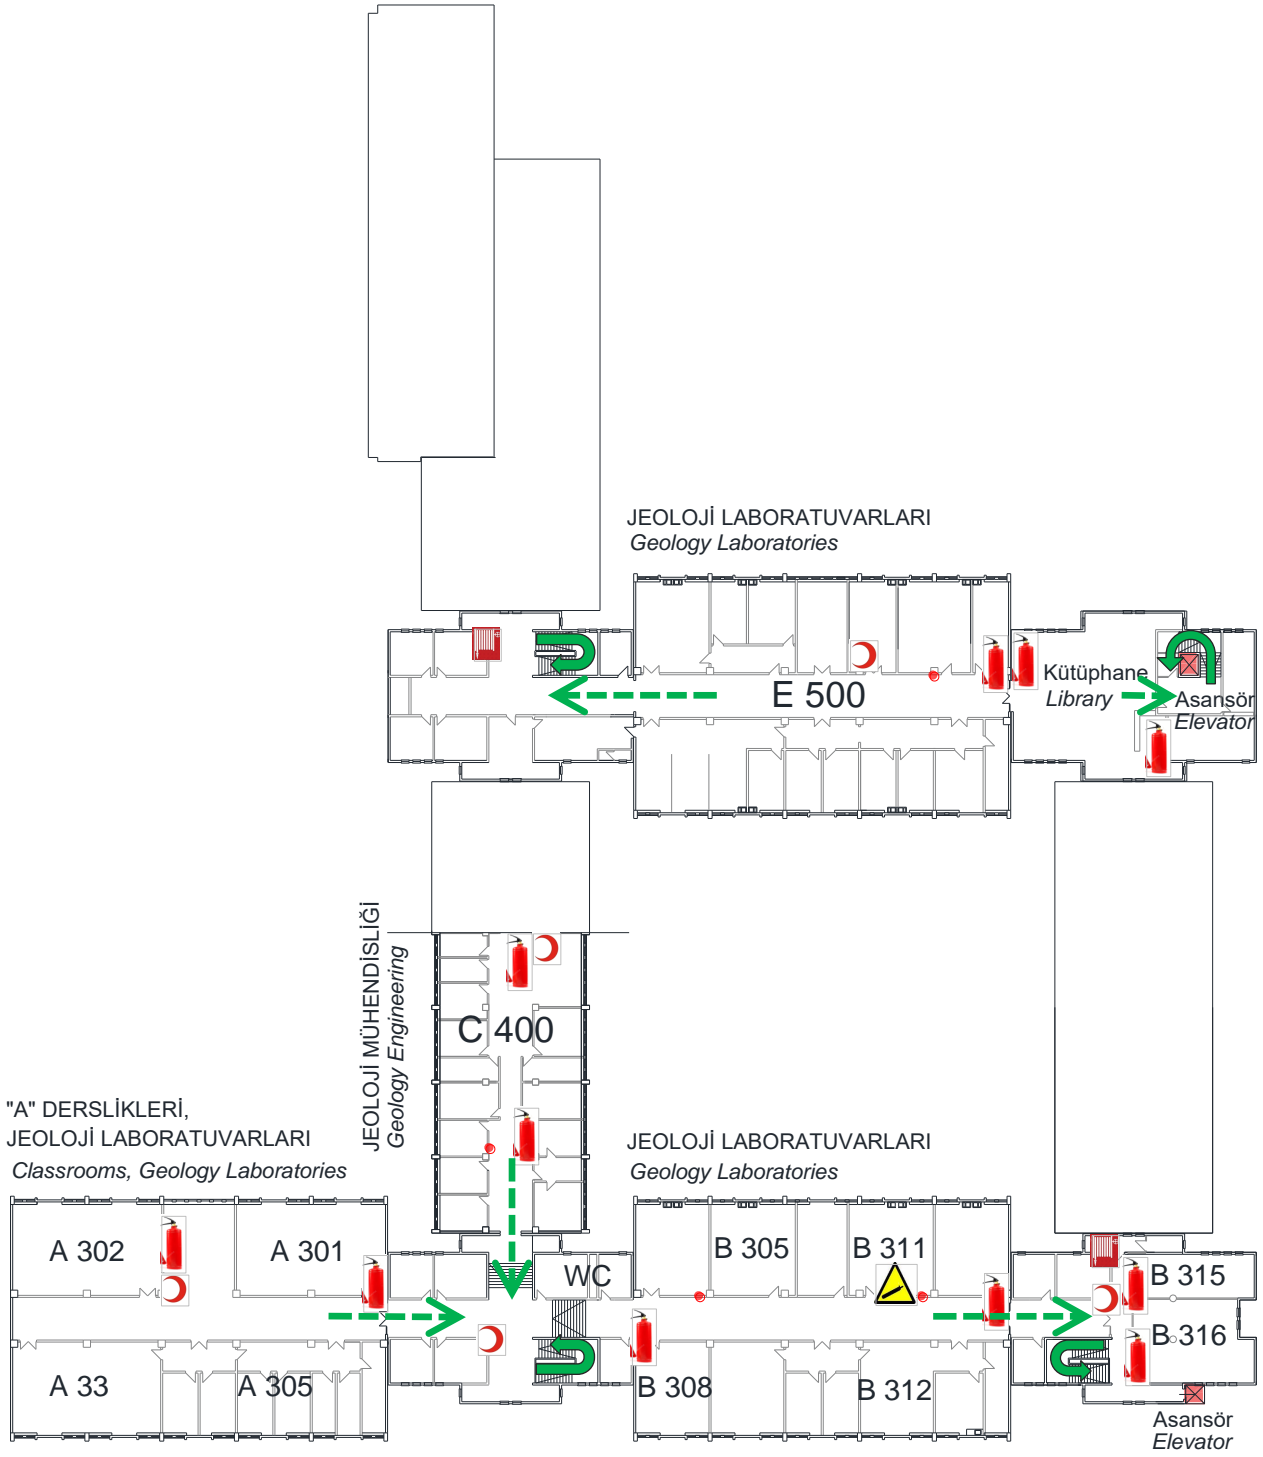

156

Jandarma

MADEN FAKÜLTESİ

ACIL DURUM PLANI Emergency Plan

Alt Kat 1 / Ground Floor 1

acil durum
toplanma alanı

acil çıkış

basıncılı
gaz tüpü