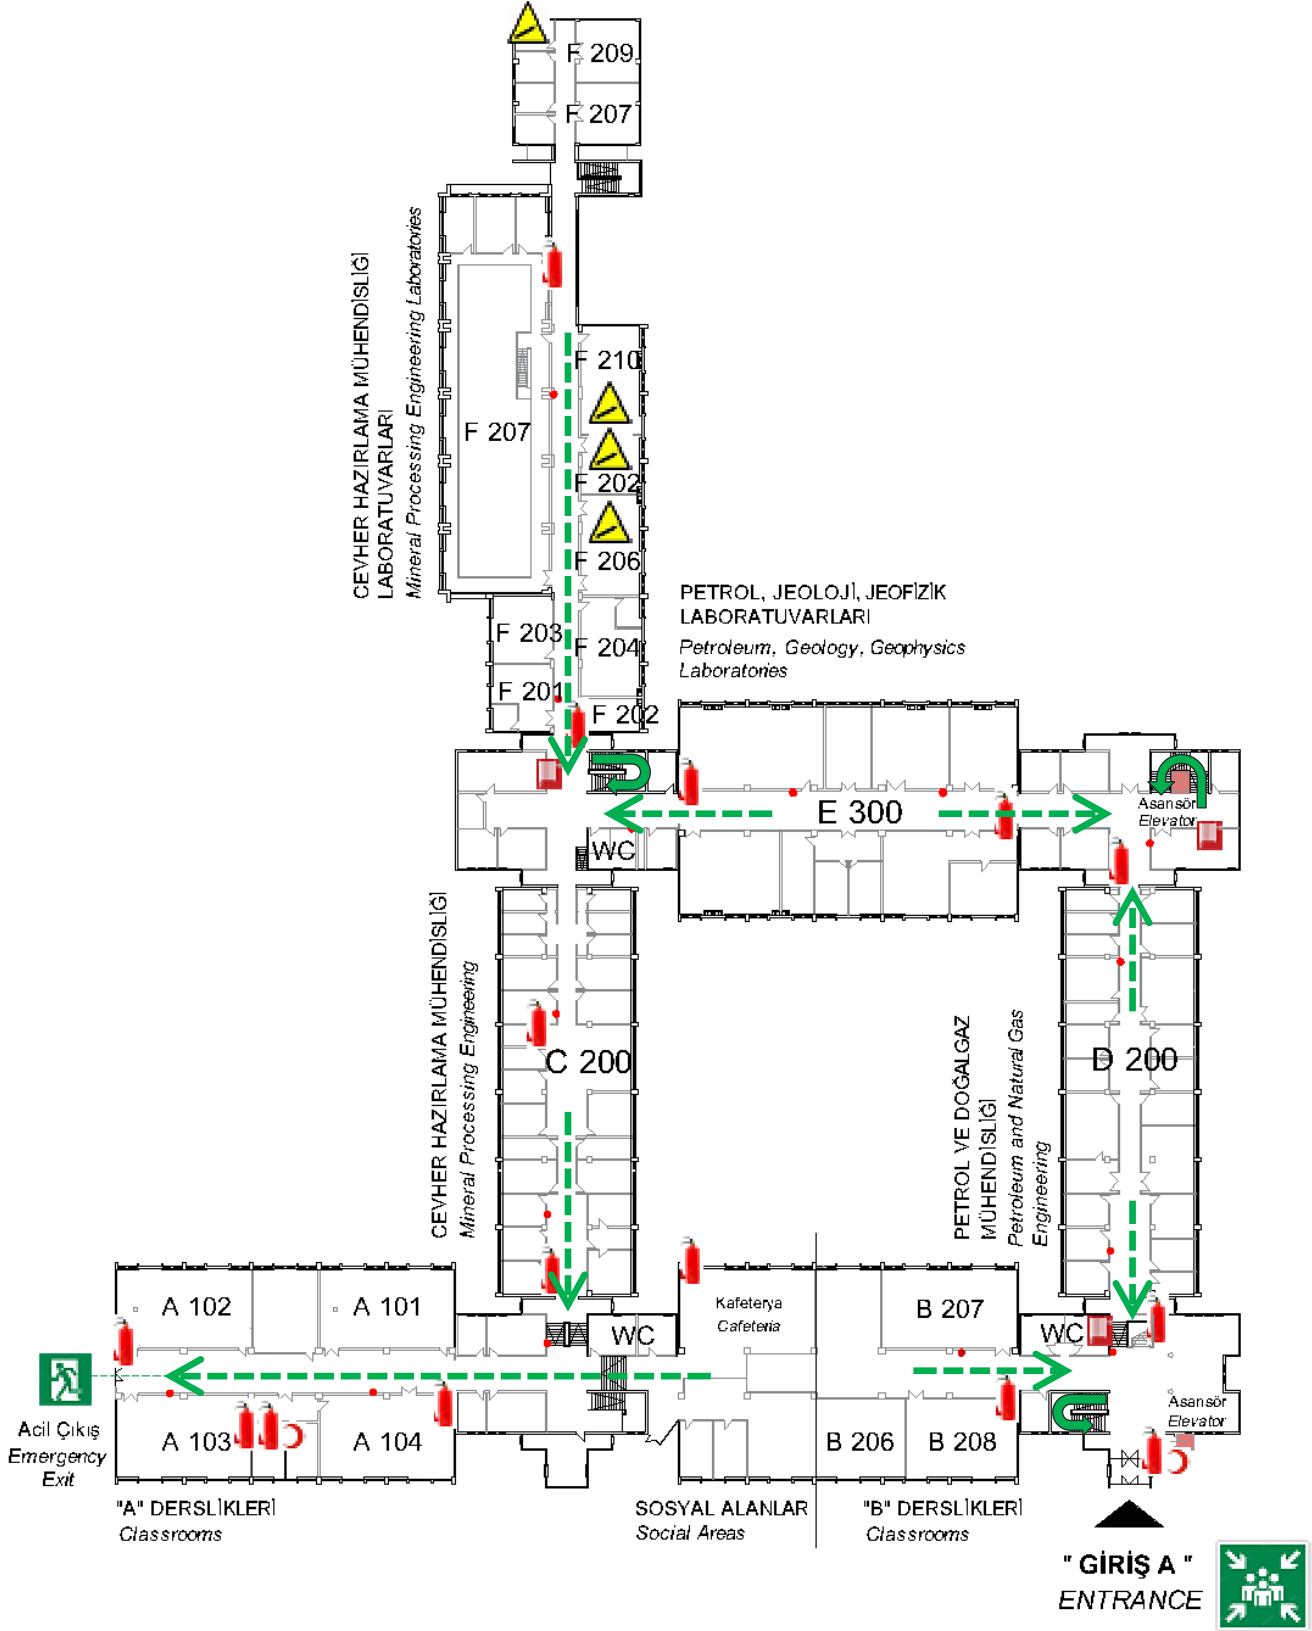

Orman Yangını

156

Jandarma

MADEN FAKÜLTESİ

ACIL DURUM PLANI Emergency Plan

Alt Kat 2 / Ground Floor 2

acil durum toplanma alanı

acil çıkış