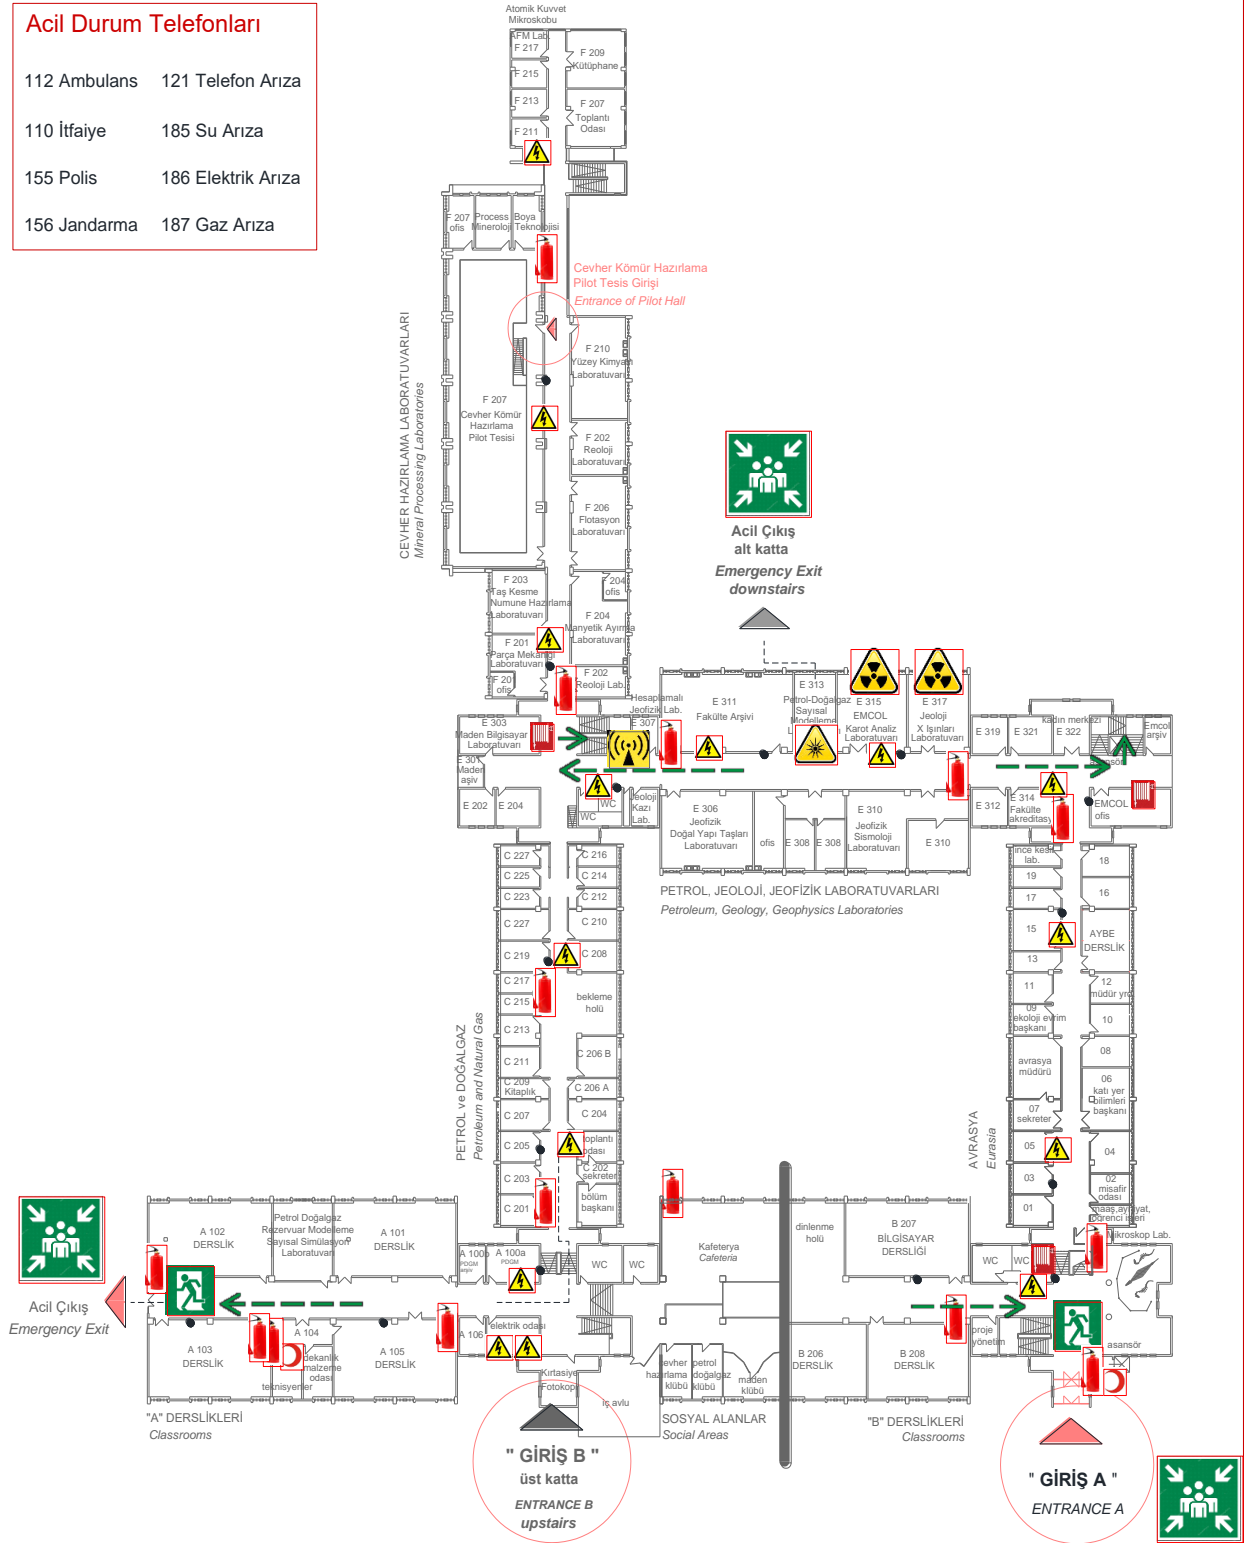

Acil Durum Telefonları

112 Ambulans	121 Telefon Arıza
110 İtfaiye	185 Su Arıza
155 Polis	186 Elektrik Arıza
156 Jandarma	187 Gaz Arıza

MADEN FAKÜLTESİ ACIL DURUM PLANI

ALT KAT PLANI 1
Basement Floor Plan 1

C 200'ler, Avrasya (ofisler)
A ve B 100'ler (derslikler)
E 300'ler, F 200'ler (laboratuvar, derslik, ofis)