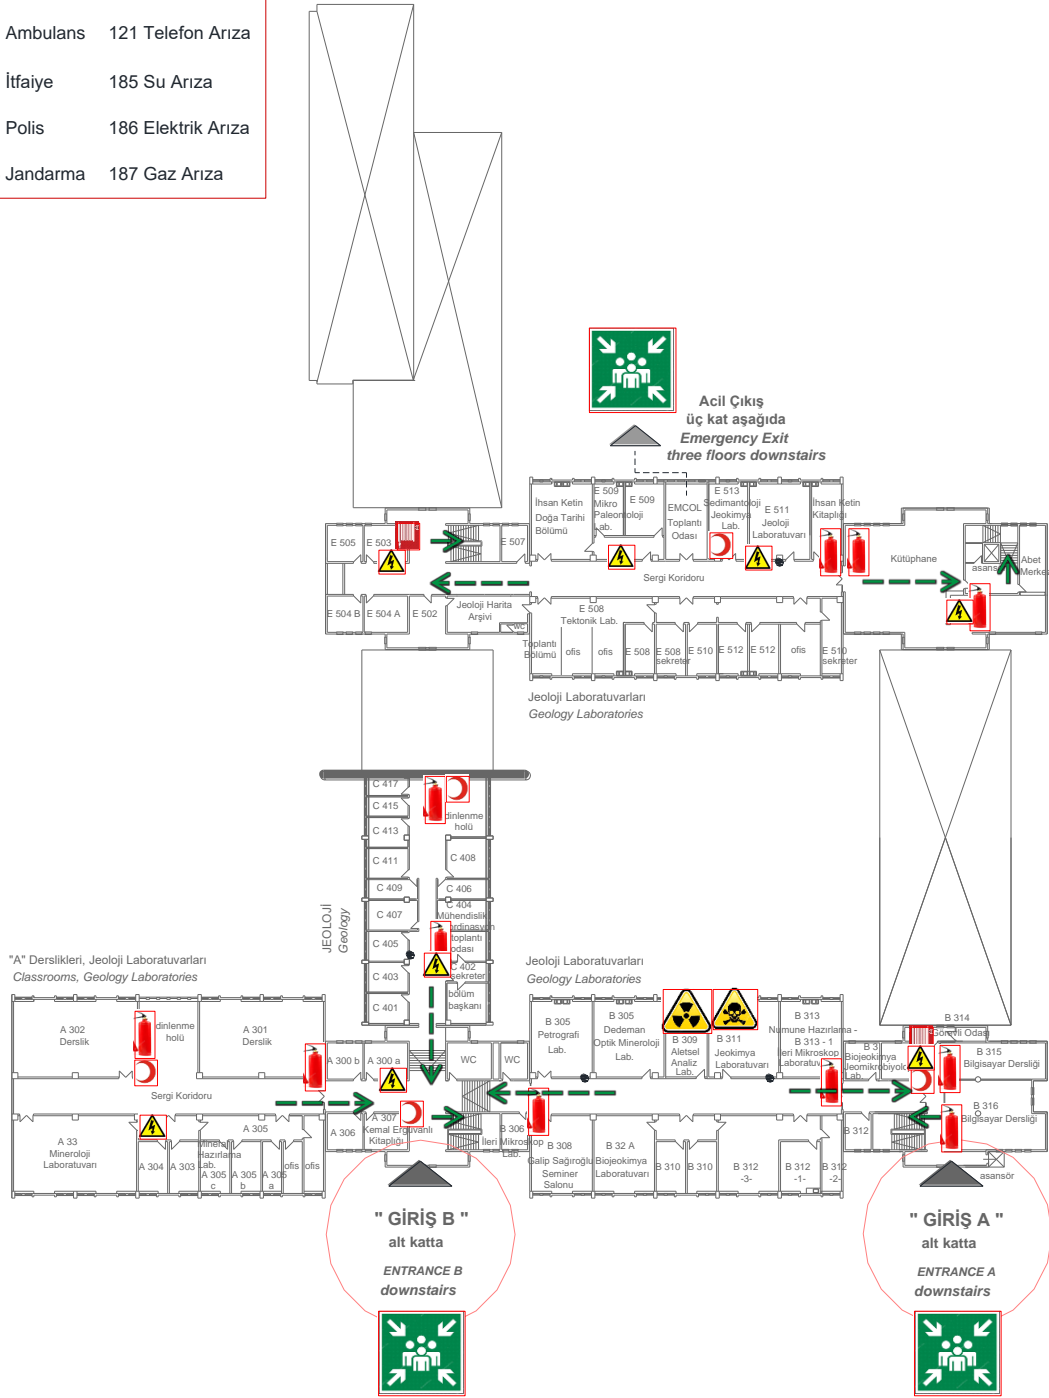

| | | | |
|-----------------------------|----------------------|------------------------|----------------------------------|
| | | | |
| acil durum oplanma alanı | yangın tüpü | radyasyon tehlikesi | elektrik panosu yüksek voltaj |
| | | | |
| acil çıkış | ilk yardım dolabı | toksik madde | biyolojik madde |
| | | | |
| alarm düğmesi | yangın hortumu | optik radyasyon | iyonize olmayan radyasyon |

MADEN FAKÜLTESİ ACIL DURUM PLANI

ALT KAT PLANI 2 Basement Floor Plan 2

C ve D 100'ler (ofisler)
A ve B 100'ler (derslikler)
E 200'ler, F 100'ler (laboratuvar, derslik, ofis)

Acil Durum Telefonları

| | |
|--------------|--------------------|
| 112 Ambulans | 121 Telefon Arıza |
| 110 İtfaiye | 185 Su Arıza |
| 155 Polis | 186 Elektrik Arıza |
| 156 Jandarma | 187 Gaz Arıza |