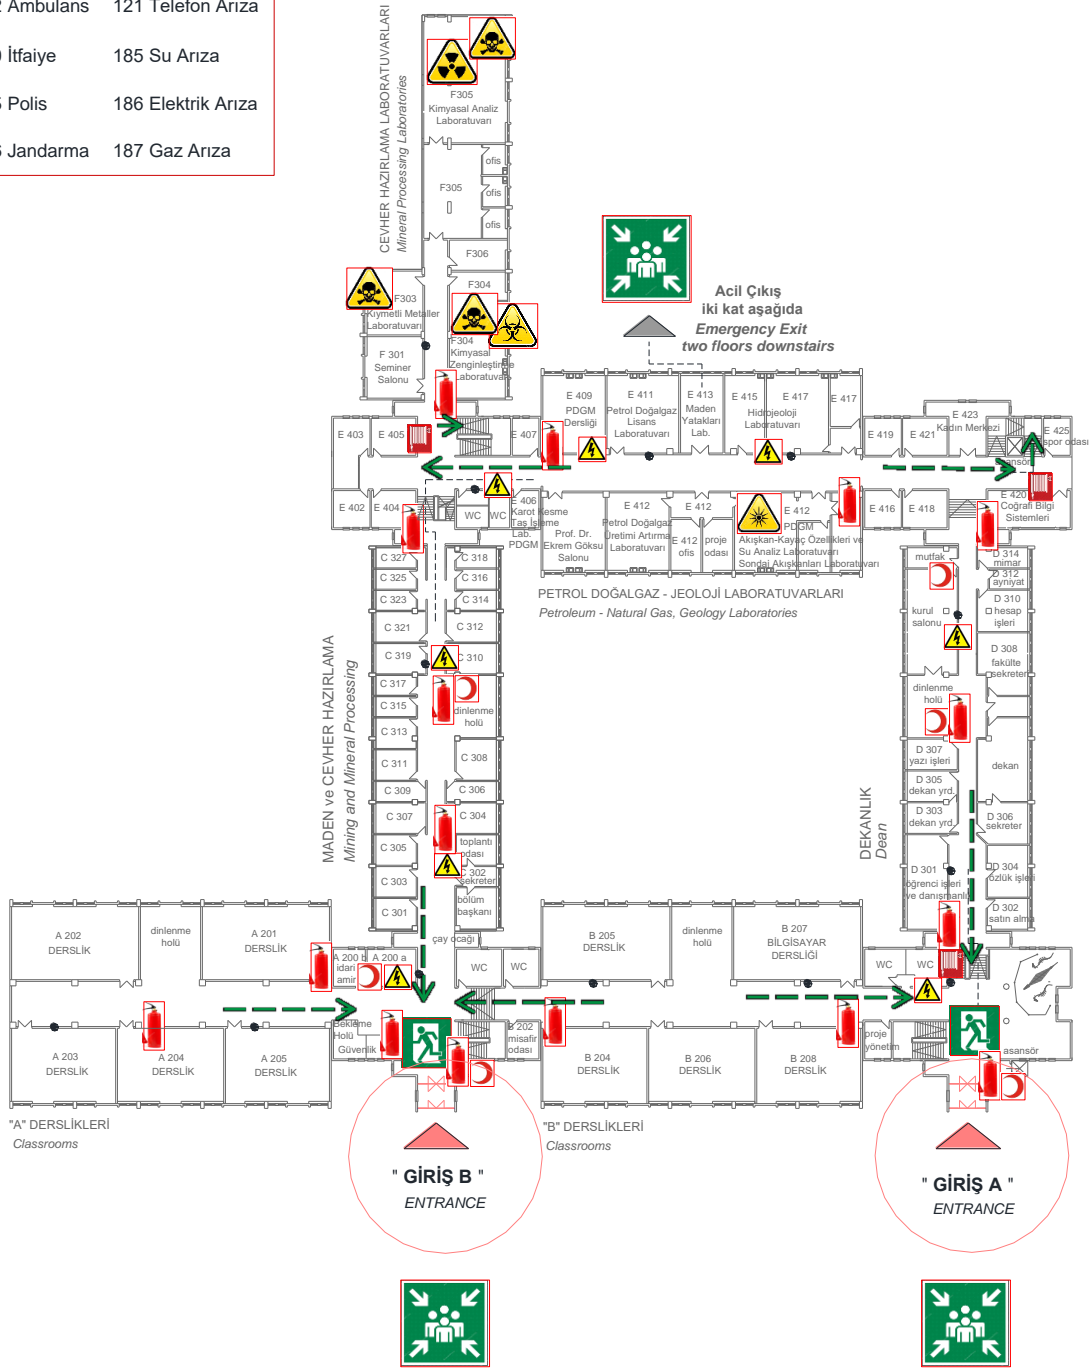

Acil Durum Telefonları

| | |
|--------------|--------------------|
| 112 Ambulans | 121 Telefon Arıza |
| 110 İtfaiye | 185 Su Arıza |
| 155 Polis | 186 Elektrik Arıza |
| 156 Jandarma | 187 Gaz Arıza |

| | | | |
|--|--|--|--|
| | | | |
| | | | |
| | | | |

MADEN FAKÜLTESİ ACIL DURUM PLANI

GİRİŞ KAT PLANI Ground Floor Plan

C ve D 300'ler (ofisler)
A ve B 200'ler (derslikler)
E 400'ler, F 300'ler (laboratuvar, derslik, ofis)