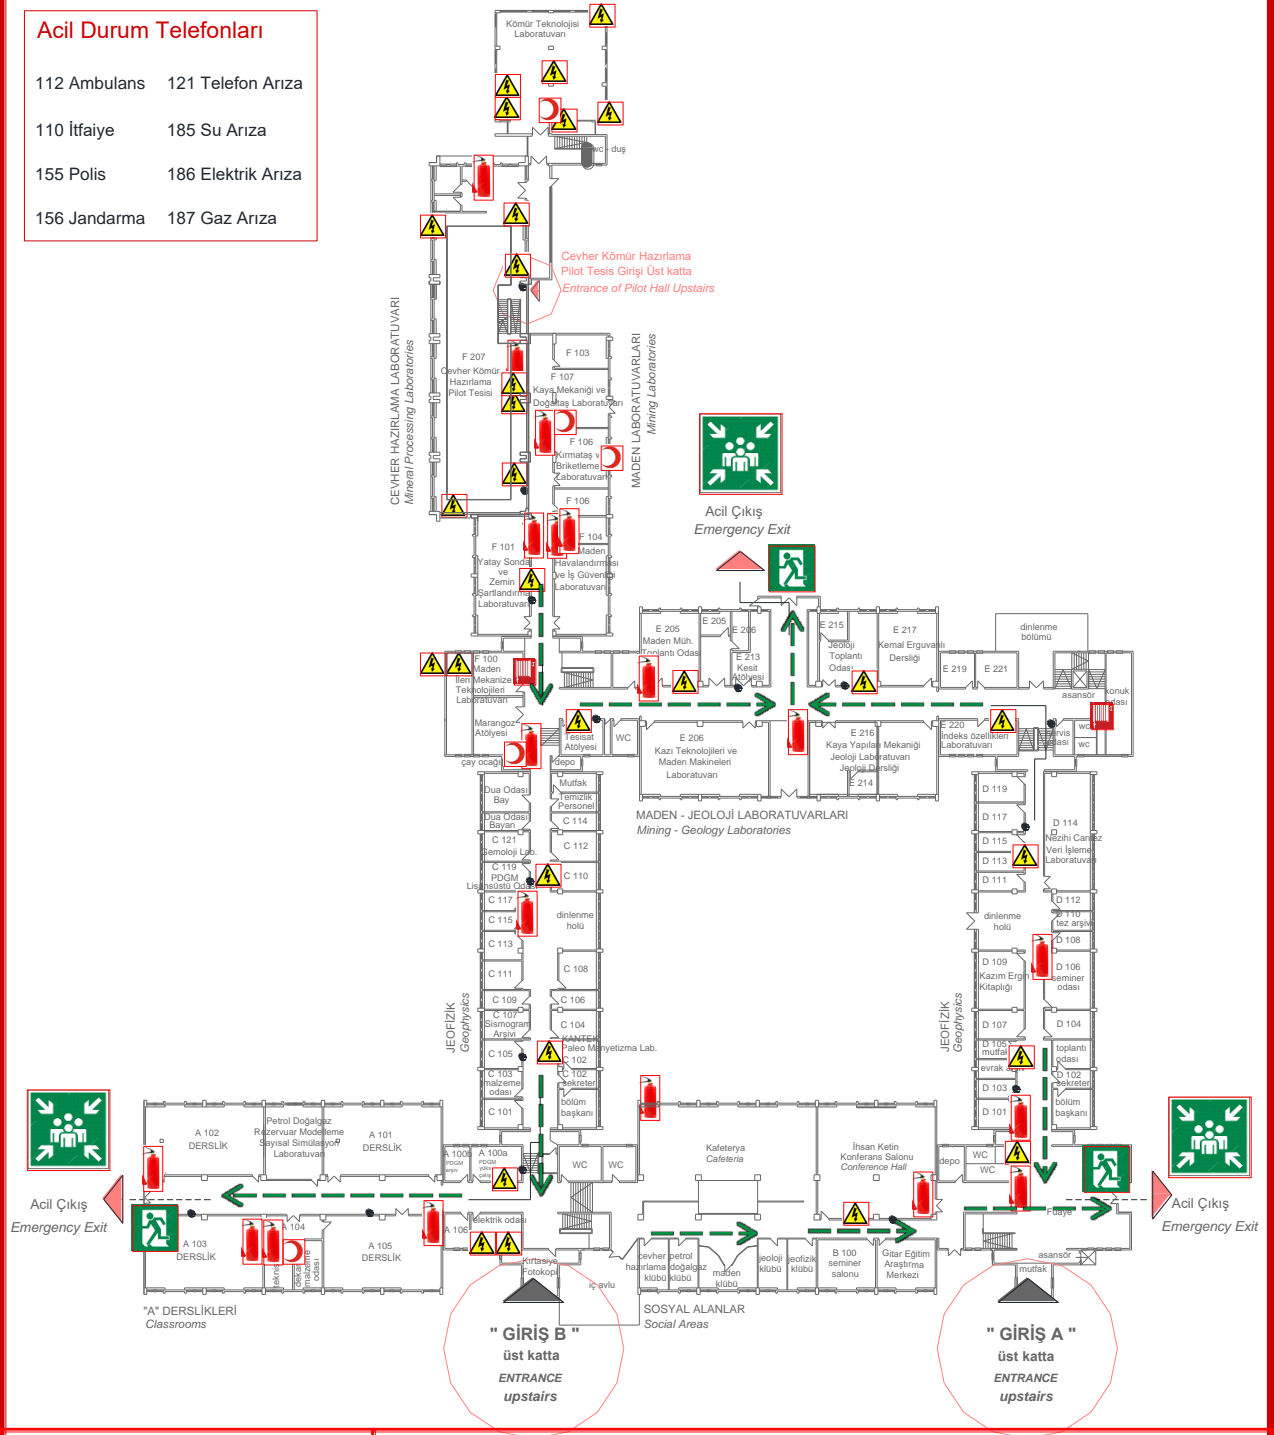

Acil Durum Telefonları

112 Ambulans	121 Telefon Arıza
110 İtfaiye	185 Su Arıza
155 Polis	186 Elektrik Arıza
156 Jandarma	187 Gaz Arıza

acil durum oplanma alanı	yangın tüpü	radyasyon tehlikesi	elektrik panosu yüksek voltaj
acil çıkış	ilk yardım dolabı	toksik madde	biyolojik madde
alarm düğmesi	yangın hortumu	optik radyasyon	iyonize olmayan radyasyon

MADEN FAKÜLTESİ ACIL DURUM PLANI

ALT KAT PLANI 2 Basement Floor Plan 2

C ve D 100'ler (ofisler)
A ve B 100'ler (derslikler)
E 200'ler, F 100'ler (laboratuvar, derslik, ofis)