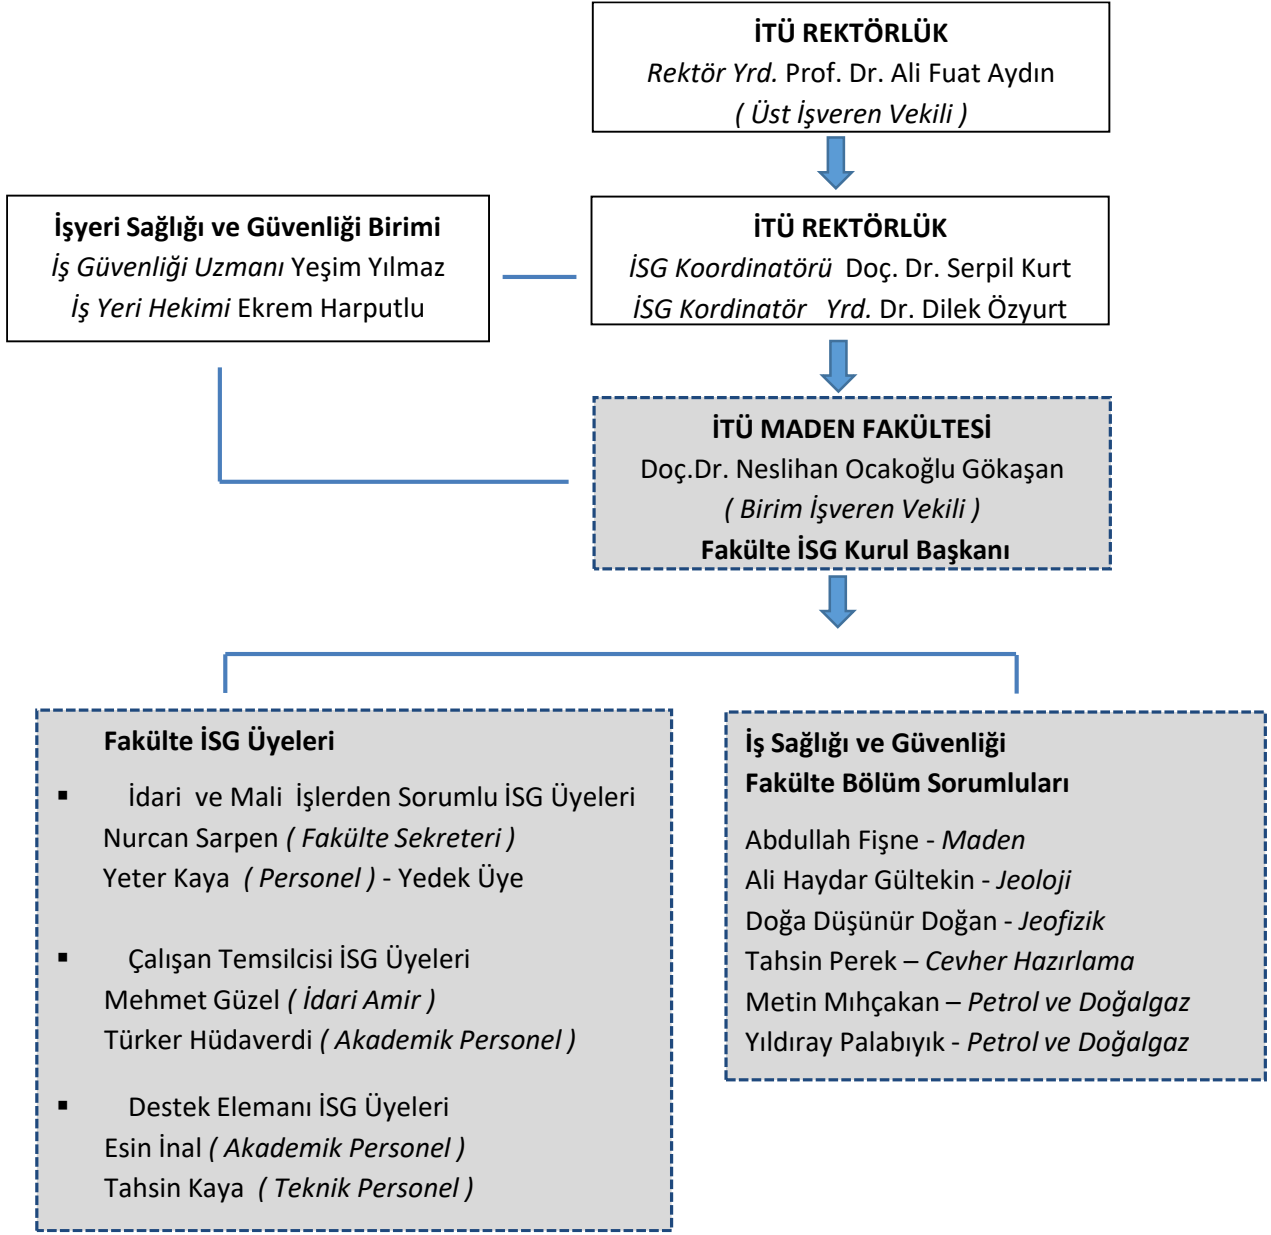

## İŞ SAĞLIĞI VE GÜVENLİĞİ KURULU

6331 sayılı İş Sağlığı ve Güvenliği Kanunu ve 28532 sayılı, 18.01.2013 tarihli İş Sağlığı ve Güvenliği Kurulu Yönetmeliği gereği oluşturulan İTÜ Maden Fakültesi "İş Sağlığı ve Güvenliği Kurulu" organizasyon yapısıdır.

### **Fakülte İş Sağlığı ve Güvenliği ( İSG ) Kurulu**

Neslihan Ocakoğlu Gökaşan.....	neslihan@itu.edu.tr .....	285 6070
Nurcan Sarpen .....	sarpen@itu.edu.tr .....	285 6061 - 62
Yeter Kaya .....	yeter@itu.edu.tr .....	285 6888
Mehmet Güzel .....	mguzel@itu.edu.tr .....	285 6125
Türker Hüdaverdi .....	hudaverdi@itu.edu.tr .....	285 6306
Esin İnal .....	inal@itu.edu.tr .....	285 6077
Tahsin Kaya .....	kayatahsin@itu.edu.tr .....	285 6319